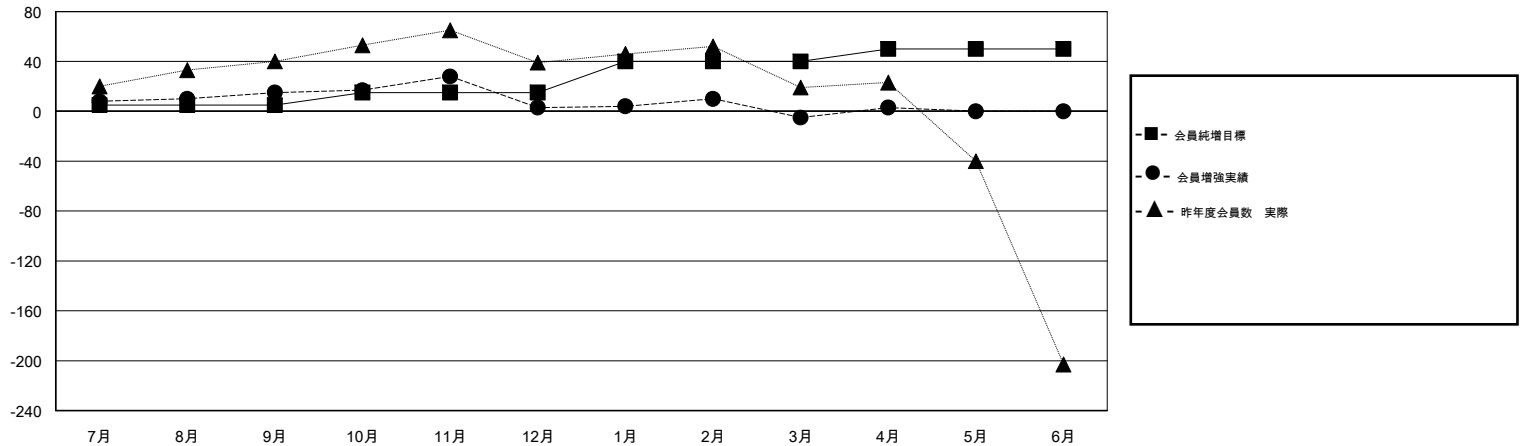

MONTHLY MEMBERSHIP PROGRESS REPORT

District 336 D

Results as of: 04/30/2018

GMT: MASAYOSHI MARUYAMA, YASUHISA NAKAMURA

地域 JAPAN

GMT会則地域

クラブ				名			
結果: 2017-2018				結果: 2017-2018			
四半期	新クラブ目標	新クラブ	解散クラブ	四半期	会員純増目標	会員増強実績	退会者(転籍を含む) 実際
7月/8月/9月	0	0	0	7月/8月/9月	5	98	81
10月/11月/12月	0	0	0	10月/11月/12月	10	48	58
1月/2月/3月	1	0	0	1月/2月/3月	25	43	51
4月/5月/6月	0	0	0	4月/5月/6月	10	26	17

新クラブ目標及び実績累計

会員目標及び実績累計

解散クラブ: 0	75 CLUBS OF 91 一名以上の新会員を登録	男女別 男性 2,741 (85.44%) 女性 467 (14.56%) 女性%年度目標: 1%
退会者 物故会員 32 クラブ解散 0 その他 175 合計 207	会員累計データを見るには、ここをクリック	世帯主/家族会員合計 544 国際会費半額の家族会員 273